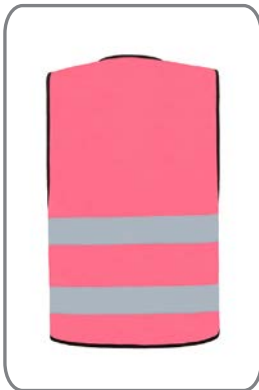

- Warnweste mit praktischem Reißverschluss für optimalen Halt sowie einfaches An- und Ausziehen
- Hohe Sichtbarkeit durch zwei Reflexstreifen
- Zwei 5 cm breite Reflexstreifen umlaufend um den Körper
- Mit praktischem Reißverschluss für festeren Halt
- Angenehmer Tragekomfort durch hochwertiges 100 % Polyester Gewebe
- Vielfältige Farbauswahl für individuelle Sicherheit
- Größenlauf von S bis 5XL
- Zertifiziert nach EN ISO 20471:2013/A1:2016
(Signal Gelb und Signal Orange / Signal Gelb - Signal Orange)
- Zertifiziert nach EN 17353:2020 Typ AB3
(Neongrün und Neopink)

RX217G
Signal Gelb (SG)
Vorderseite
S - 5XL

RX217O
Signal Orange (SO)
Vorderseite
S - 5XL

RX217NG
Neongrün
Vorderseite
S - 5XL

RX217NP
Neopink
Vorderseite
S - 5XL

RX217GO
SG / SO
Vorderseite
S - 5XL

RX217: Warnweste mit Reißverschluss - Cologne - 2026 - Seite 2

RX217G
Signal Gelb
Vorderseite
XS - 5XL

RX217G
Signal Gelb
Rückseite
XS - 5XL

RX217O
Signal Orange
Vorderseite
XS - 5XL

RX217O
Signal Orange
Rückseite
XS - 5XL

RX217NG
Neongrün
Vorderseite
XS - 5XL

RX217NG
Neongrün
Rückseite
XS - 5XL

RX217NP
Neonpink
Vorderseite
XS - 5XL

RX217NP
Neonpink
Rückseite
XS - 5XL

RX217GO
Signal Gelb
Signal Orange
Vorderseite
XS - 5XL

RX217GO
Signal Gelb
Signal Orange
Rückseite
XS - 5XL