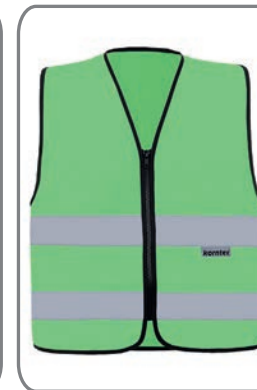

RX217: Warnweste mit Reißverschluss - Cologne - 2026 - Seite 1

RX217 - Signal Gelb - Signal Orange
Warnweste mit Reißverschluss - Cologne

Siehe Seite 2 für
mehr Informationen

Material: 100% Polyester
Grammatur: 120 gsm

- Warnweste mit praktischem Reißverschluss für optimalen Halt sowie einfaches An- und Ausziehen
- Hohe Sichtbarkeit durch zwei Reflexstreifen
- Zwei 5 cm breite Reflexstreifen umlaufend um den Körper
- Mit praktischem Reißverschluss für festeren Halt
- Angenehmer Tragekomfort durch hochwertiges 100 % Polyester Gewebe
- Vielfältige Farbauswahl für individuelle Sicherheit
- Größenlauf von S bis 5XL
- Zertifiziert nach EN ISO 20471:2013/A1:2016
(Signal Gelb und Signal Orange / Signal Gelb - Signal Orange)
- Zertifiziert nach EN 17353:2020 Typ AB3
(Neongrün und Neopink)

Einsatzgebiete

Industrie, Transport und Logistik, Events, Bau, Behörden, Flughäfen, Security

Größe	S	M	L	XL	XXL	3XL	4XL	5XL
Höhe	56 cm	60 cm	64 cm	67 cm	69 cm	71 cm	73 cm	75 cm
Breite	53 cm	54 cm	56 cm	60 cm	67 cm	70 cm	74 cm	78 cm

RX217G
Signal Gelb (SG)
Vorderseite
S - 5XL

RX217O
Signal Orange (SO)
Vorderseite
S - 5XL

RX217NG
Neongrün
Vorderseite
S - 5XL

RX217NP
Neopink
Vorderseite
S - 5XL

RX217GO
SG / SO
Vorderseite
S - 5XL

RX217: Warnweste mit Reißverschluss - Cologne - 2026 - Seite 2