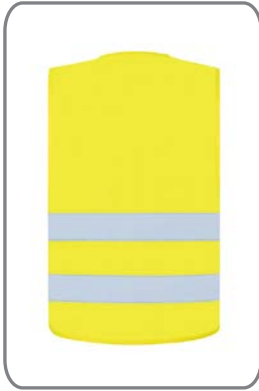

RX217: Warnweste mit Reißverschluss - Cologne - 2026 - Seite 1

RX217 - Signal Gelb - Signal Orange
Warnweste mit Reißverschluss - Cologne

Siehe Seite 2 für
mehr Informationen

Material: 100% Polyester
Grammatur: 120 gsm

- Warnweste mit praktischem Reißverschluss für optimalen Halt sowie einfaches An- und Ausziehen
- Hohe Sichtbarkeit durch zwei Reflexstreifen
- Zwei 5 cm breite Reflexstreifen umlaufend um den Körper
- Mit praktischem Reißverschluss für festeren Halt
- Angenehmer Tragekomfort durch hochwertiges 100 % Polyester Gewebe
- Vielfältige Farbauswahl für individuelle Sicherheit
- Größenlauf von S bis 5XL
- Zertifiziert nach EN ISO 20471:2013/A1:2016
(Signal Gelb und Signal Orange / Signal Gelb - Signal Orange)
- Zertifiziert nach EN 17353:2020 Typ AB3
(Neongrün und Neopink)

RX217G
Signal Gelb (SG)
Vorderseite
S - 5XL

RX217O
Signal Orange (SO)
Vorderseite
S - 5XL

RX217NG
Neongrün
Vorderseite
S - 5XL

RX217NP
Neopink
Vorderseite
S - 5XL

RX217GO
SG / SO
Vorderseite
S - 5XL

RX217: Warnweste mit Reißverschluss - Cologne - 2026 - Seite 2

RX217G
Signal Gelb
Vorderseite
XS - 5XL

RX217G
Signal Gelb
Rückseite
XS - 5XL

RX217O
Signal Orange
Vorderseite
XS - 5XL

RX217O
Signal Orange
Rückseite
XS - 5XL

RX217NG
Neongrün
Vorderseite
XS - 5XL

RX217NG
Neongrün
Rückseite
XS - 5XL