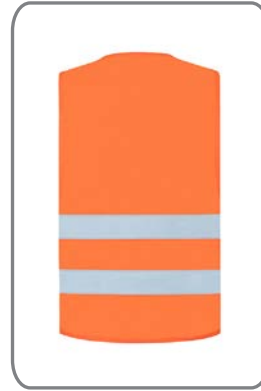

RX217: Warnweste mit Reißverschluss - Cologne - 2026 - Seite 1

RX217 - Signal Gelb - Signal Orange
Warnweste mit Reißverschluss - Cologne

Siehe Seite 2 für
mehr Informationen

Material: 100% Polyester
Grammatur: 120 gsm

- Warnweste mit praktischem Reißverschluss für optimalen Halt sowie einfaches An- und Ausziehen
- Hohe Sichtbarkeit durch zwei Reflexstreifen
- Zwei 5 cm breite Reflexstreifen umlaufend um den Körper
- Mit praktischem Reißverschluss für festeren Halt
- Angenehmer Tragekomfort durch hochwertiges 100 % Polyester Gewebe
- Vielfältige Farbauswahl für individuelle Sicherheit
- Größenlauf von S bis 5XL
- Zertifiziert nach EN ISO 20471:2013/A1:2016
(Signal Gelb und Signal Orange / Signal Gelb - Signal Orange)
- Zertifiziert nach EN 17353:2020 Typ AB3
(Neongrün und Neopink)

RX217G
Signal Gelb (SG)
Vorderseite
S - 5XL

RX217O
Signal Orange (SO)
Vorderseite
S - 5XL

RX217NG
Neongrün
Vorderseite
S - 5XL

RX217NP
Neopink
Vorderseite
S - 5XL

RX217GO
SG / SO
Vorderseite
S - 5XL

RX217: Warnweste mit Reißverschluss - Cologne - 2026 - Seite 2

RX217G
Signal Gelb
Vorderseite
XS - 5XL

RX217G
Signal Gelb
Rückseite
XS - 5XL

RX217O
Signal Orange
Vorderseite
XS - 5XL

RX217O
Signal Orange
Rückseite
XS - 5XL

RX217NG
Neongrün
Vorderseite
XS - 5XL

RX217NG
Neongrün
Rückseite
XS - 5XL