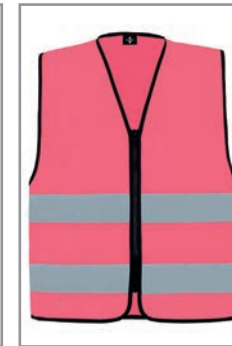

Art. RX217 Warnweste mit Reißverschluss - *Cologne*

Größentabelle

Größe	S	M	L	XL	XXL	3XL	4XL	5XL
Höhe	56 cm	60 cm	64 cm	67 cm	69 cm	71 cm	73 cm	75 cm
Weite	53 cm	54 cm	56 cm	60 cm	67 cm	70 cm	74 cm	78 cm

Warnweste mit Reißverschluss - *Cologne*

- Zertifiziert nach EN ISO 20471:2013/A1:2016 - Signal Gelb and Signal Orange / Signal Gelb - Signal Orange
- Zertifiziert nach EN 17353:2020 Typ AB3 - Neongrün and Neopink
- Zwei 5 cm breite Reflexstreifen umlaufend um den Körper
- Mit praktischem Reißverschluss für festeren Halt

Einsatzgebiete

Industrie, Transport und Logistik, Events, Bau, Behörden, Flughäfen, Security

RX217G
Signal-Gelb
S - 5XL

RX217O
Signal-Orange
S - 5XL

RX217NP
Neopink
S - 5XL

RX217NG
Neongrün
S - 5XL

RX217GO
Signal-Gelb / Signal-Orange
S - 5XL