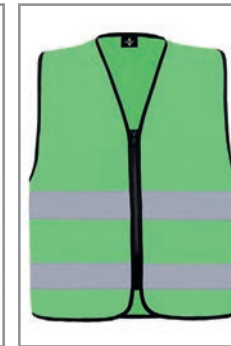

Art. RX217 Warnweste mit Reißverschluss - *Cologne*

Größentabelle

Größe	S	M	L	XL	XXL	3XL	4XL	5XL
Höhe	56 cm	60 cm	64 cm	67 cm	69 cm	71 cm	73 cm	75 cm
Weite	53 cm	54 cm	56 cm	60 cm	67 cm	70 cm	74 cm	78 cm

Warnweste mit Reißverschluss - *Cologne*

- Zertifiziert nach EN ISO 20471:2013/A1:2016 - Signal Gelb and Signal Orange / Signal Gelb - Signal Orange
- Zertifiziert nach EN 17353:2020 Typ AB3 - Neongrün and Neopink
- Zwei 5 cm breite Reflexstreifen umlaufend um den Körper
- Mit praktischem Reißverschluss für festeren Halt

Einsatzgebiete

Industrie, Transport und Logistik, Events, Bau, Behörden, Flughäfen, Security

RX217G
Signal-Gelb
S - 5XL

RX217O
Signal-Orange
S - 5XL

RX217NP
Neopink
S - 5XL

RX217NG
Neongrün
S - 5XL

RX217GO
Signal-Gelb / Signal-Orange
S - 5XL