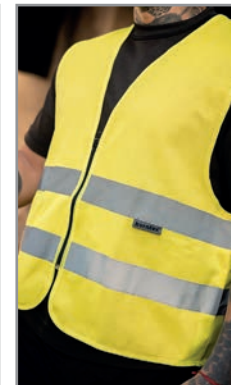

Art. RX217 Warnweste mit Reißverschluss - *Cologne*

Größentabelle

Größe	S	M	L	XL	XXL	3XL	4XL	5XL
Höhe	56 cm	60 cm	64 cm	67 cm	69 cm	71 cm	73 cm	75 cm
Weite	53 cm	54 cm	56 cm	60 cm	67 cm	70 cm	74 cm	78 cm

Warnweste mit Reißverschluss - *Cologne*

- Zertifiziert nach EN ISO 20471:2013/A1:2016 - Signal Gelb and Signal Orange / Signal Gelb - Signal Orange
- Zertifiziert nach EN 17353:2020 Typ AB3 - Neongrün and Neopink
- Zwei 5 cm breite Reflexstreifen umlaufend um den Körper
- Mit praktischem Reißverschluss für festeren Halt

Einsatzgebiete

Industrie, Transport und Logistik, Events, Bau, Behörden, Flughäfen, Security

RX217G
Signal-Gelb
S - 5XL

RX217O
Signal-Orange
S - 5XL

RX217NP
Neopink
S - 5XL

RX217NG
Neongrün
S - 5XL

RX217GO
Signal-Gelb / Signal-Orange
S - 5XL