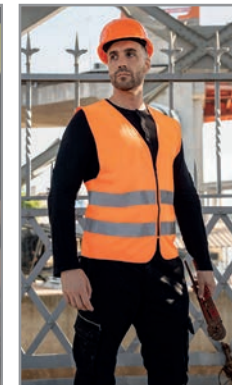

Art. RX217 Warnweste mit Reißverschluss - *Cologne*

Größentabelle

Größe	S	M	L	XL	XXL	3XL	4XL	5XL
Höhe	56 cm	60 cm	64 cm	67 cm	69 cm	71 cm	73 cm	75 cm
Weite	53 cm	54 cm	56 cm	60 cm	67 cm	70 cm	74 cm	78 cm

Warnweste mit Reißverschluss - *Cologne*

- Zertifiziert nach EN ISO 20471:2013/A1:2016 - Signal Gelb and Signal Orange / Signal Gelb - Signal Orange
- Zertifiziert nach EN 17353:2020 Typ AB3 - Neongrün and Neopink
- Zwei 5 cm breite Reflexstreifen umlaufend um den Körper
- Mit praktischem Reißverschluss für festeren Halt

Einsatzgebiete

Industrie, Transport und Logistik, Events, Bau, Behörden, Flughäfen, Security

RX217G
Signal-Gelb
S - 5XL

RX217O
Signal-Orange
S - 5XL

RX217NP
Neopink
S - 5XL

RX217NG
Neongrün
S - 5XL

RX217GO
Signal-Gelb / Signal-Orange
S - 5XL