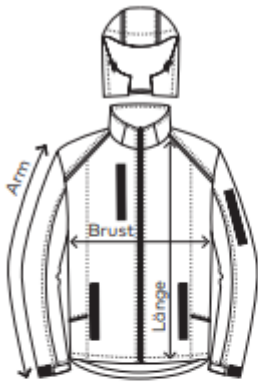

E7860 Men's Warm Softshell Jacket

	S	M	L	XL	XXL	3XL	4XL	5XL
Brust	55	58	61	64	67	70	77	87
Länge	70	72	74	76	78	80	82	84
Arm	68	69	70	71	72	73	74	75

Angaben zu Maßen und Grammaturen +/- 5%. Änderungen vorbehalten.