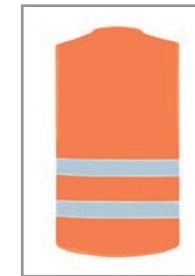

Art. X200 Warnschutzweste - *Passau*

Größentabelle

Größe	M / L	XL / XXL	3XL / 4XL
Breite	61 cm	66 cm	73 cm
Höhe	66 cm	68 cm	72 cm

Warnschutzweste - *Passau*

- Zertifiziert nach EN ISO 20471:2013/A1:2016
- Zwei 5 cm breite Reflexstreifen um den Körper
- Größenverstellbar durch zwei Klettverschlüsse
- Tear-off label

Einsatzgebiete

Industrie, Verkehr und Logistik, Veranstaltungen, Bauwesen, Behörden, Flughäfen, Sicherheit

X200YW
Signal-Gelb
M/L - XL/XXL - 3XL/4XL

X200YW
Signal-Gelb
M/L - XL/XXL - 3XL/4XL

X200OR
Signal-Orange
M/L - XL/XXL - 3XL/4XL

X200OR
Signal-Orange
M/L - XL/XXL - 3XL/4XL

Druck:

- X200YW = ohne Druck
- X200OR = ohne Druck
- X200BESY = Besucher
- X200ORDY = Ordner
- X200VISY = Visitor
- X200SECY = Security

X200BESYW
Signal-Gelb
M/L - XL/XXL - 3XL/4XL

X200ORDYW
Signal-Gelb
M/L - XL/XXL - 3XL/4XL

X200VISYW
Signal-Gelb
M/L - XL/XXL - 3XL/4XL

X200SECYW
Signal-Gelb
M/L - XL/XXL - 3XL/4XL

Material: 100% Polyester
Grammatur: 120 gsm