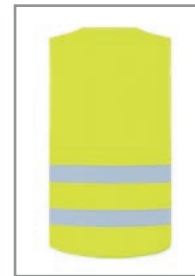

Art. X200 Warnschutzweste - *Passau*

Größentabelle

Größe	M / L	XL / XXL	3XL / 4XL
Breite	61 cm	66 cm	73 cm
Höhe	66 cm	68 cm	72 cm

Warnschutzweste - *Passau*

- Zertifiziert nach EN ISO 20471:2013/A1:2016
- Zwei 5 cm breite Reflexstreifen um den Körper
- Größenverstellbar durch zwei Klettverschlüsse
- Tear-off label

Einsatzgebiete

Industrie, Verkehr und Logistik, Veranstaltungen, Bauwesen, Behörden, Flughäfen, Sicherheit

X200YW
Signal-Gelb
M/L - XL/XXL - 3XL/4XL

X200YW
Signal-Gelb
M/L - XL/XXL - 3XL/4XL

X200OR
Signal-Orange
M/L - XL/XXL - 3XL/4XL

X200OR
Signal-Orange
M/L - XL/XXL - 3XL/4XL

Druck:

- X200YW = ohne Druck
- X200OR = ohne Druck
- X200BESY = Besucher
- X200ORDY = Ordner
- X200VISY = Visitor
- X200SECY = Security

X200BESYW
Signal-Gelb
M/L - XL/XXL - 3XL/4XL

X200ORDYW
Signal-Gelb
M/L - XL/XXL - 3XL/4XL

X200VISYW
Signal-Gelb
M/L - XL/XXL - 3XL/4XL

X200SECYW
Signal-Gelb
M/L - XL/XXL - 3XL/4XL

Material: 100% Polyester
Grammatur: 120 gsm