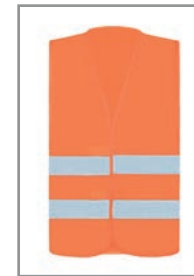

Art. X200 Warnschutzweste - *Passau*

Größentabelle

Größe	M / L	XL / XXL	3XL / 4XL
Breite	61 cm	66 cm	73 cm
Höhe	66 cm	68 cm	72 cm

Warnschutzweste - *Passau*

- Zertifiziert nach EN ISO 20471:2013/A1:2016
- Zwei 5 cm breite Reflexstreifen um den Körper
- Größenverstellbar durch zwei Klettverschlüsse
- Tear-off label

Einsatzgebiete

Industrie, Verkehr und Logistik, Veranstaltungen, Bauwesen, Behörden, Flughäfen, Sicherheit

X200YW
Signal-Gelb
M/L - XL/XXL - 3XL/4XL

X200YW
Signal-Gelb
M/L - XL/XXL - 3XL/4XL

X200OR
Signal-Orange
M/L - XL/XXL - 3XL/4XL

X200OR
Signal-Orange
M/L - XL/XXL - 3XL/4XL

Druck:

- X200YW = ohne Druck
- X200OR = ohne Druck
- X200BESY = Besucher
- X200ORDY = Ordner
- X200VISY = Visitor
- X200SECY = Security

X200BESYW
Signal-Gelb
M/L - XL/XXL - 3XL/4XL

X200ORDYW
Signal-Gelb
M/L - XL/XXL - 3XL/4XL

X200VISYW
Signal-Gelb
M/L - XL/XXL - 3XL/4XL

X200SECYW
Signal-Gelb
M/L - XL/XXL - 3XL/4XL

Material: 100% Polyester
Grammatur: 120 gsm