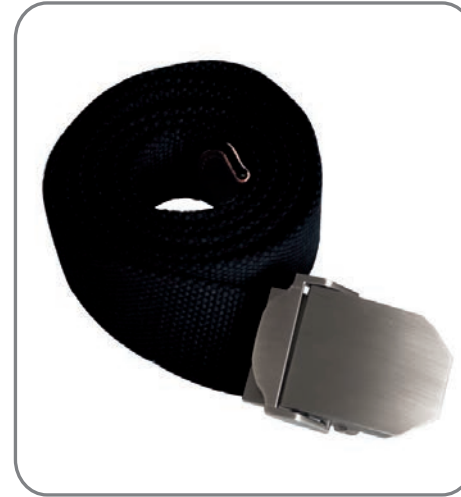

KXWWB - Gelb und Orange
Workwear Gürtel - Zurich

Siehe Seite 2 für
mehr Informationen

Material: 100 % Polyester
Metall-Schnappverschluss
Größe: 140 cm Länge x 4 cm Höhe

- Workwear Gürtel aus 100 % Polyester mit abnehmbaren Metall-Schnappverschluss
- Stabile Metallschließe mit Klappverschluss
- Passend zu fast allen Workwear und Arbeitshosen
- Einheitsgröße 140 x 4 cm / Selbst kürzbar

Einsatzgebiet

Shopping, Freizeit, Lifestyle, Mode

Größe	Einheitsgröße
Länge	140 cm
Höhe	4 cm

KXWWBG
Gelb
Einheitsgröße = 140 x 4 cm

KXWWBO
Orange
Einheitsgröße = 140 x 4 cm

KXWWBS
Schwarz
Einheitsgröße = 140 x 4 cm