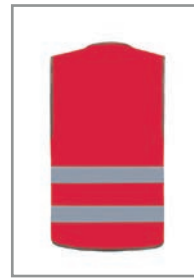

X200RE
Rot
M/L - XL/XXL - 3XL/4XL