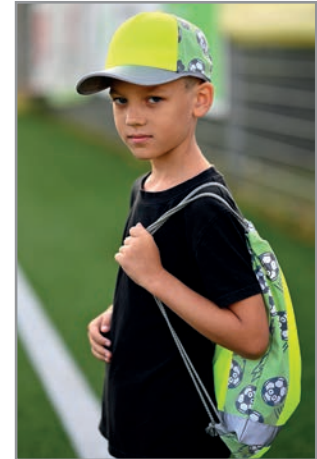

Material: 100 % Polyester
Grammatur: 120 g/m²