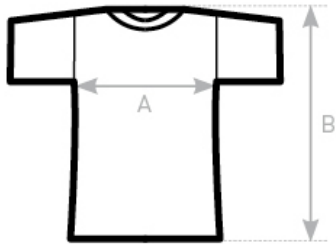

Die angegebenen Größen unterliegen den üblichen Toleranzen und dienen nur zur Orientierung.  
The sizes given are subject to the usual tolerances and are for guidance only.

<b>B&amp;C EXACT 150 /KIDS TK 300</b>	1/2	3/4	5/6	7/8	9/11	12/14
A HALF CHEST	30	33	36	39	42	45
B BODY LENGTH FROM NECK POINT	40	43	46	51	56	63