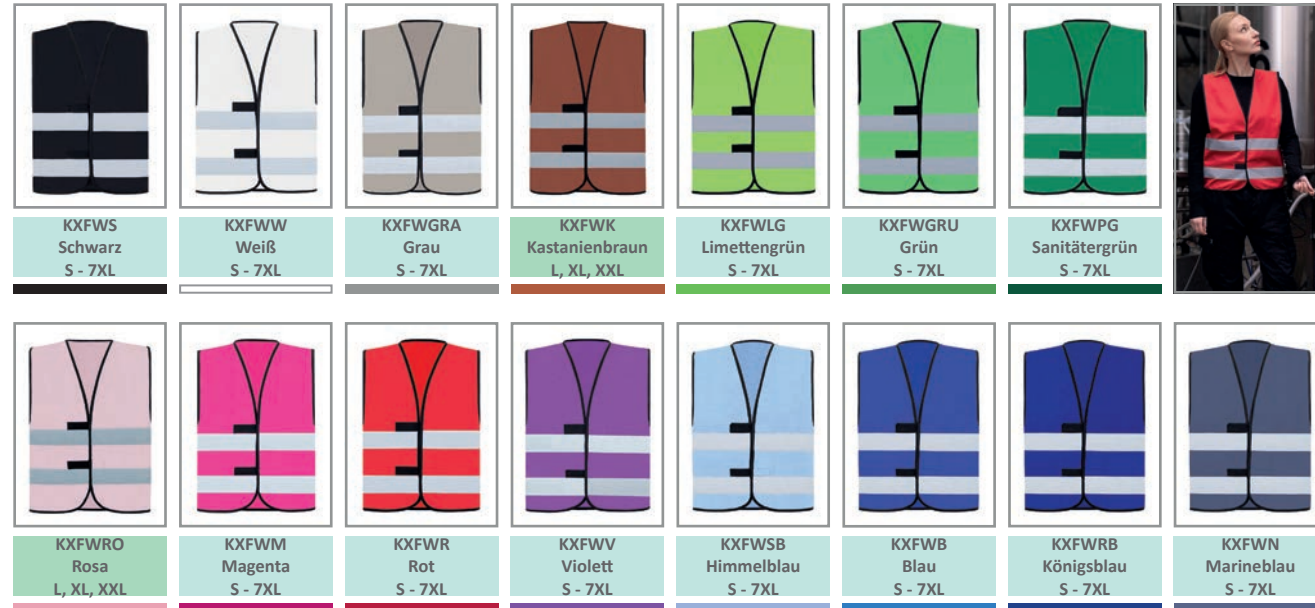

Art. KXFW Funktionsweste - Dortmund

Größentabelle

Größe	S	M	*L	*XL	*XXL	3XL	4XL	5XL	6XL	7XL
Breite	50 cm	52 cm	56 cm	60 cm	65 cm	70 cm	74 cm	78 cm	84 cm	90 cm
Höhe	56 cm	60 cm	64 cm	67 cm	69 cm	71 cm	73 cm	75 cm	77 cm	80 cm

*L, XL, XXL / Hinweis: Die Farben Rosa und Kastanienbraun sind nur in diesen Größen verfügbar (L, XL, XXL)

Funktionsweste - Dortmund

- Zertifiziert nach EN 17353:2020 Typ B3
- Funktionsweste zur farblichen Unterscheidung von Mitarbeitern
- Zwei 5 cm breite Reflexstreifen umlaufend um den Körper
- Größenverstellbar durch zwei Klettverschlüsse
- Umsäumt mit hochwertiger schwarzer Polyestereinfassung

Einsatzgebiete

Industrie, Transport und Logistik, Events, Security

Material: 100 % Polyester
Grammatur: 120 gsm